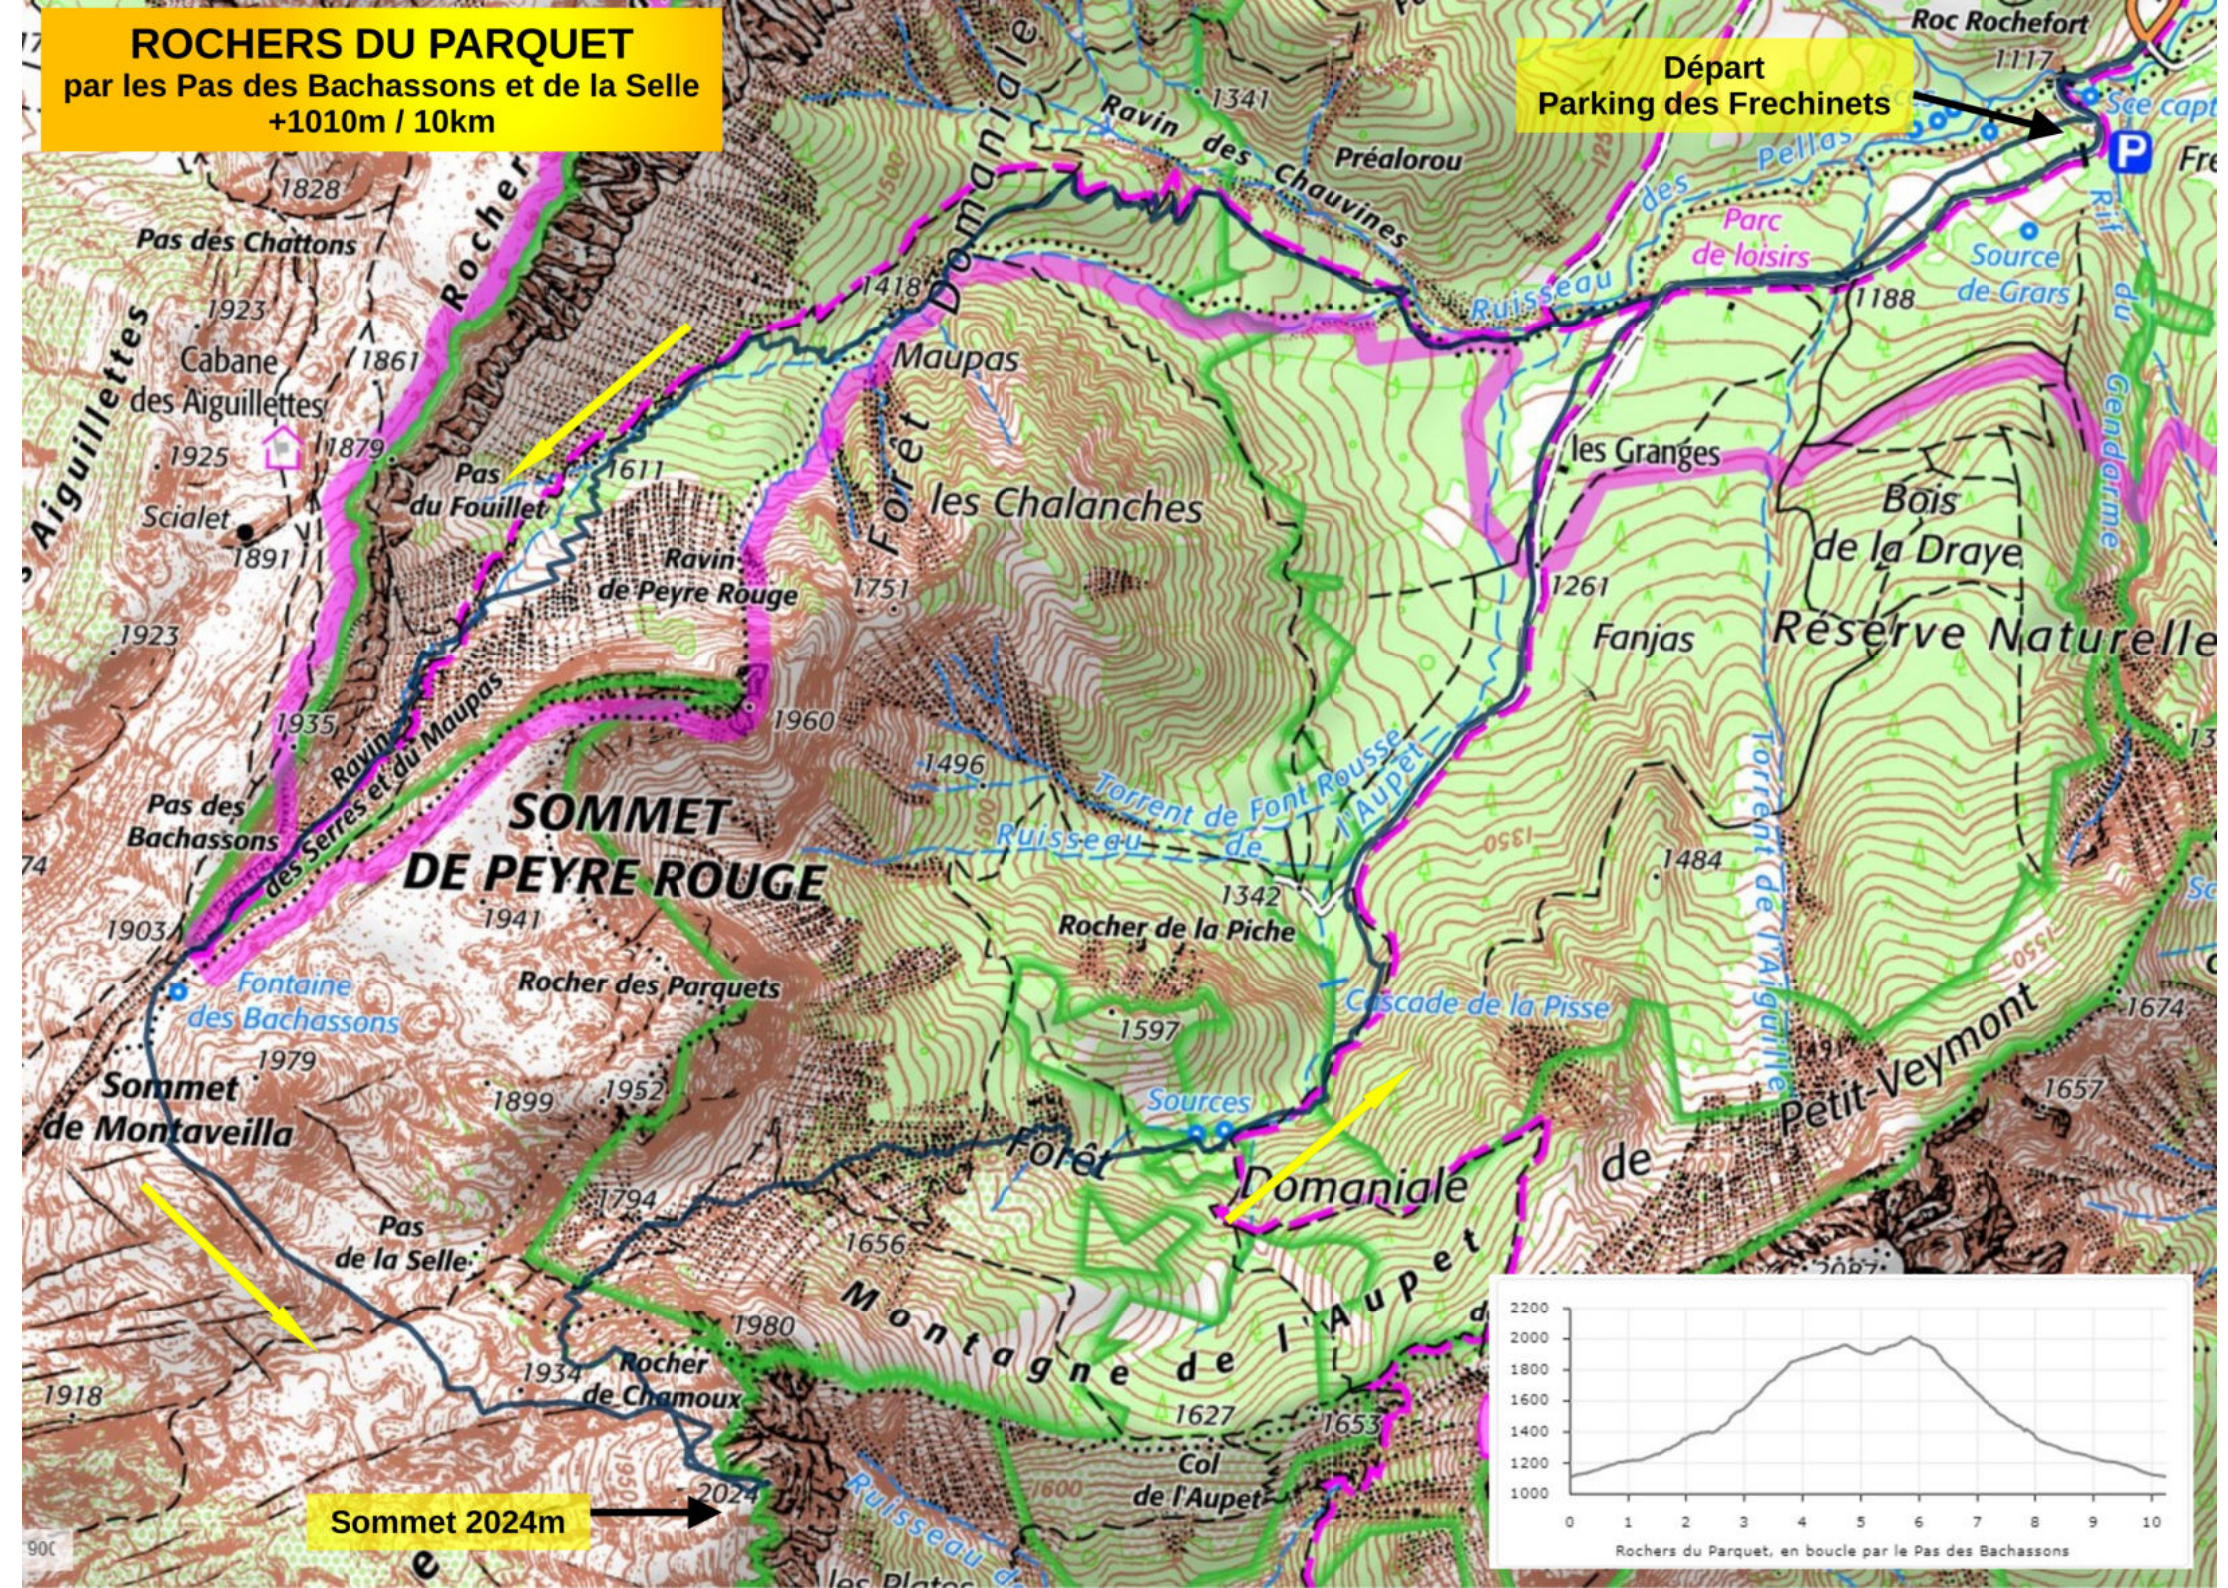

ROCHERS DU PARQUET

par les Pas des Bachassons et de la Selle
+1010m / 10km

Départ
Parking des Frechinets

Sommet 2024m