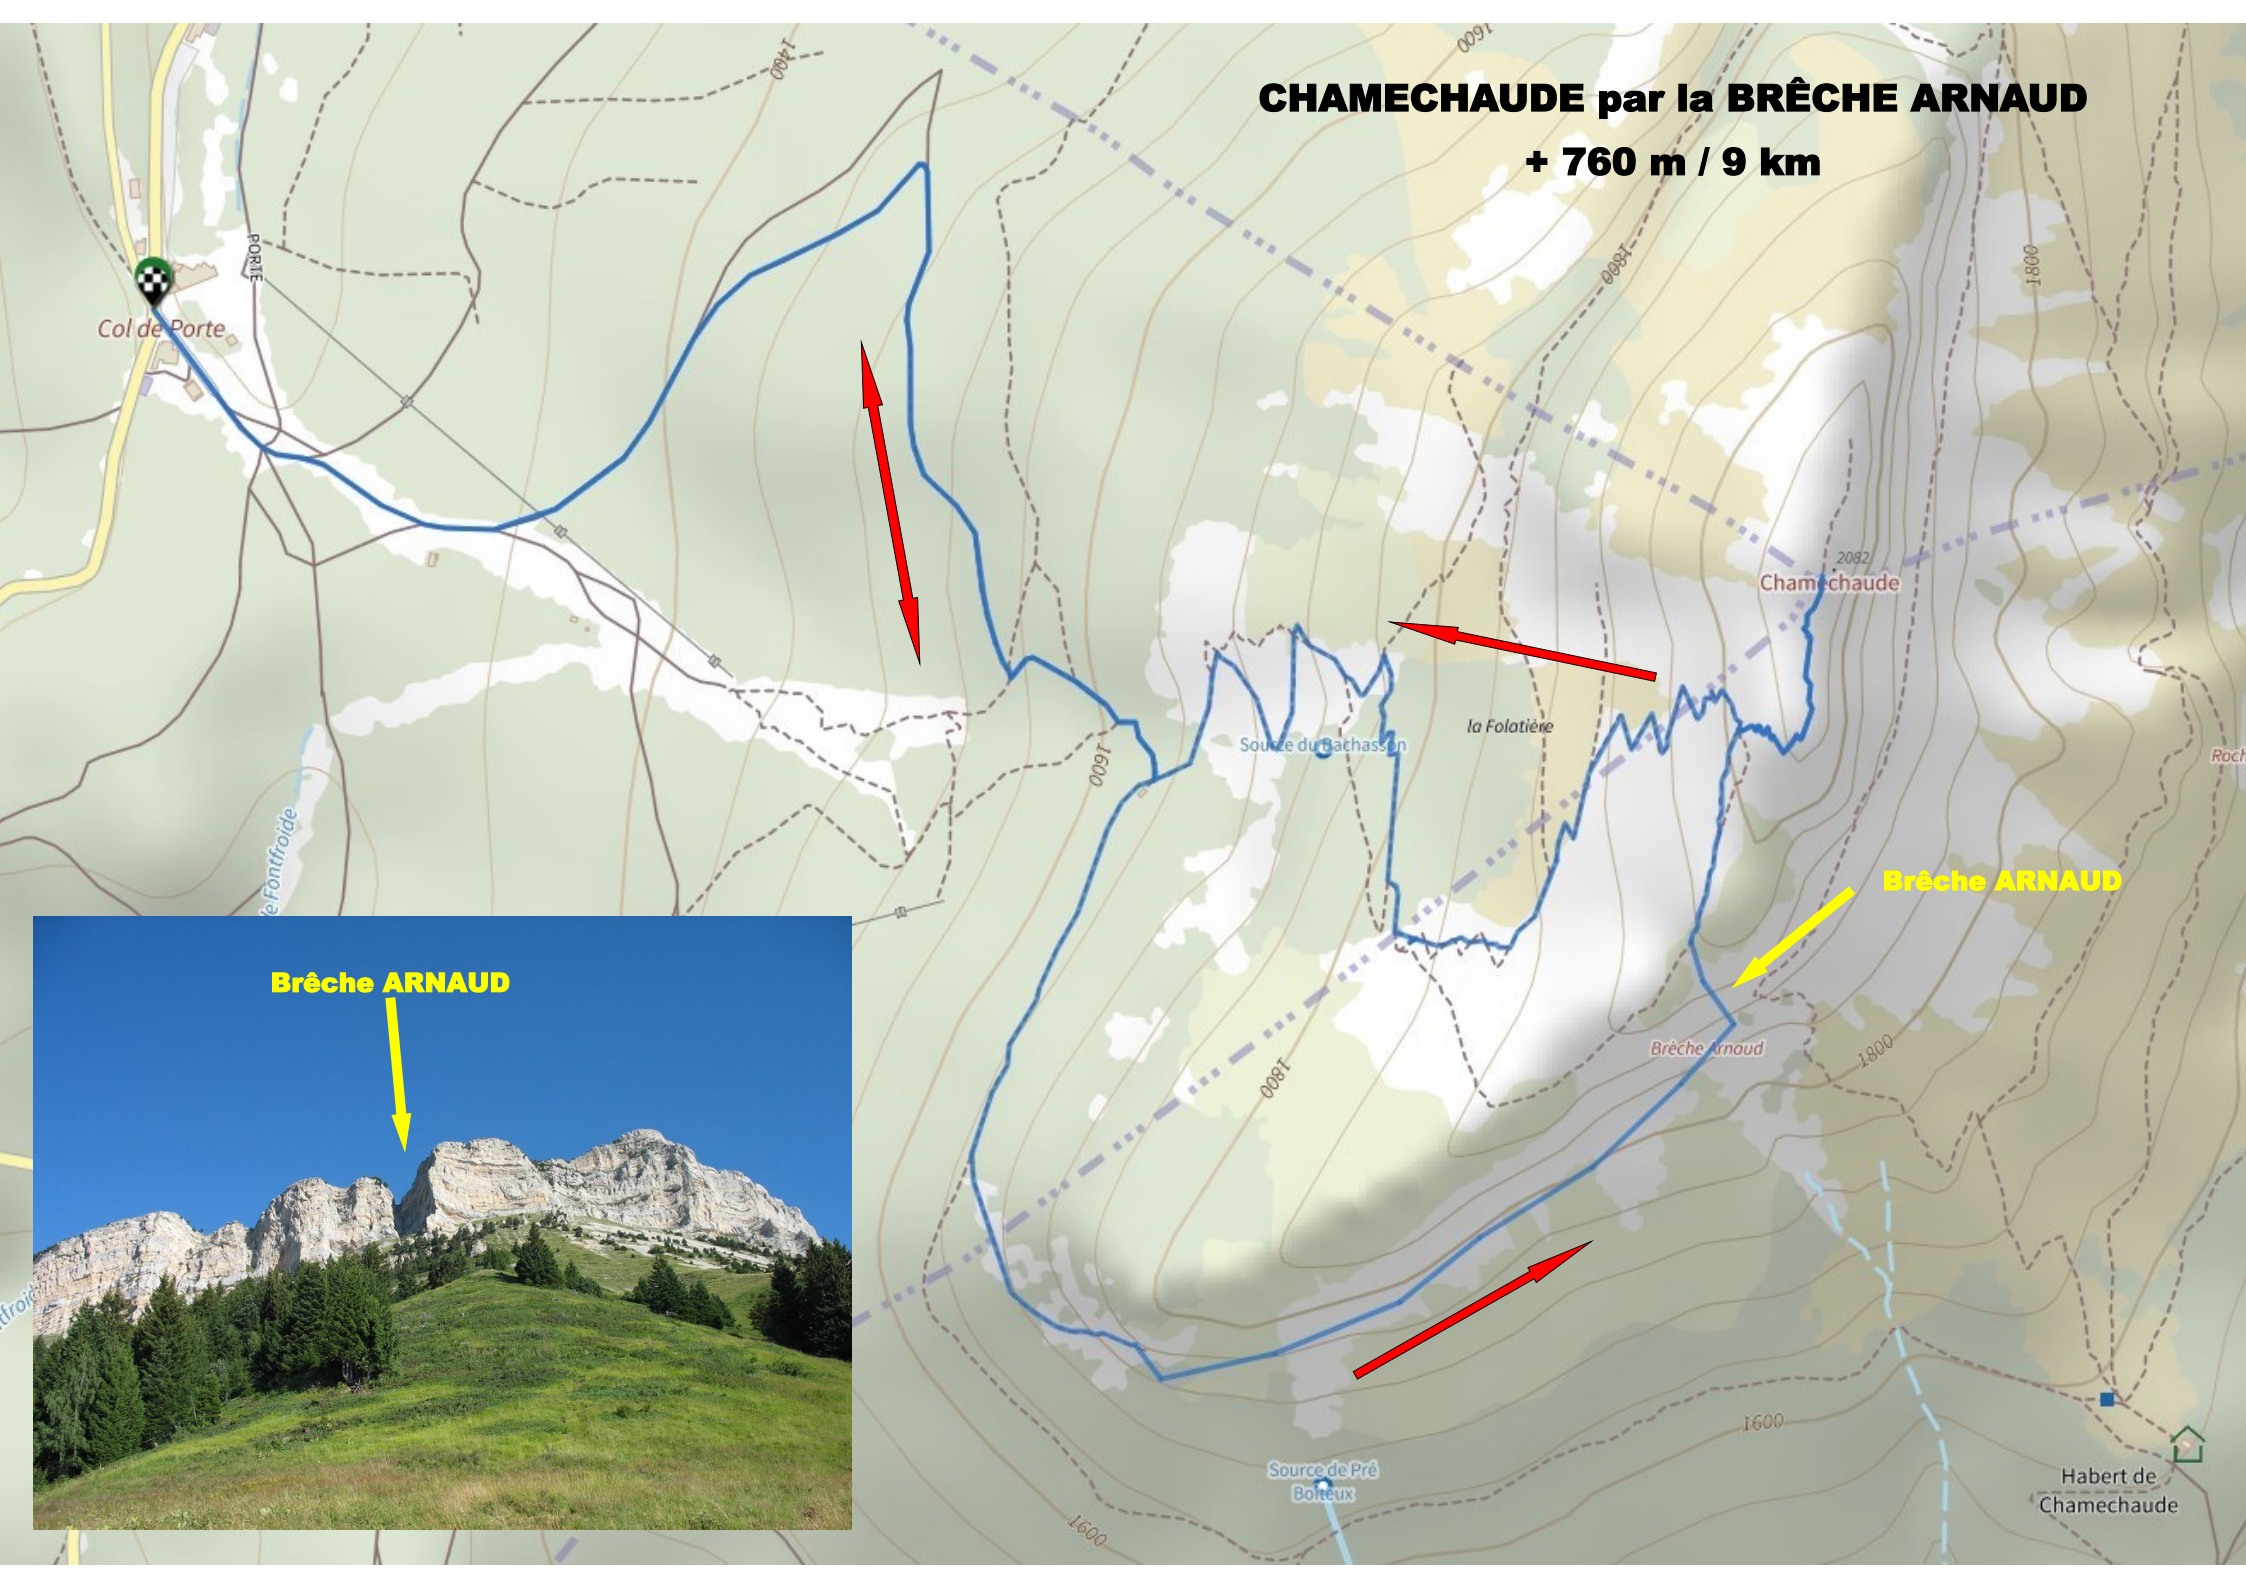

CHAMECHAUDE par la BRËCHE ARNAUD + 760 m / 9 km

Brèche ARNAUD