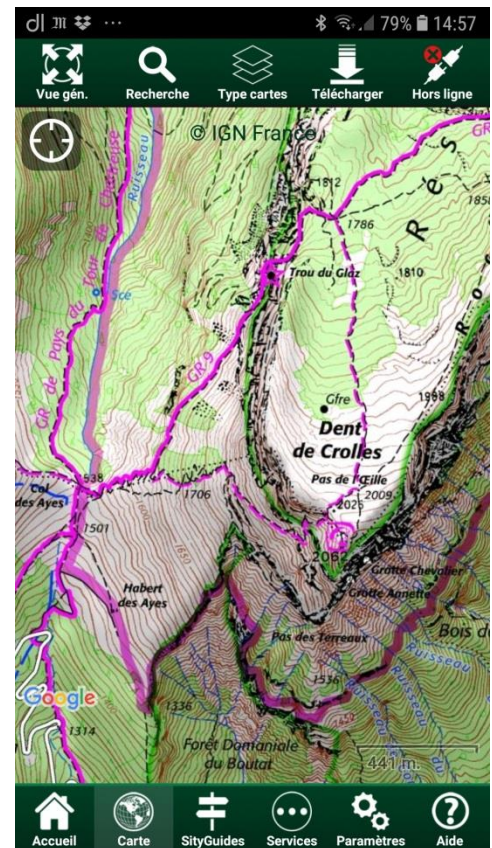

Information – Initiation au GPS

- Néophyte, vous **souhaitez vous initier à ce nouvel outil** qui peut se révéler utile en cas de brouillard ou hors sentier balisé ... en complément de la carte IGN au : 25 000, de l'altimètre et de la boussole.
- Déjà utilisateur, vous souhaitez **compléter vos connaissances sur le GPS**

AMITIE NATURE FONTAINE vous invite à **une soirée initiation sur le GPS** animé par Patrick B le :

**- Mercredi 13 février 2019 à 18h Salle GERMINAL
17 bis, rue de la Liberté à Fontaine**

Au Programme :

- Vocabulaire
- Le Système GPS
  - o Fonctionnement
  - o Précision
  - o Cartographie
  - o Altitude
- Application à la randonnée
- Le GPS sur smartphone
- Questions / réponses .....

Profitez de cette soirée où nous prendrons le temps de répondre à vos questions sur cet outil aux multiples facettes.

La salle GERMINAL étant limitée dans son nombre de places assises, merci vous inscrire pour participer à cette animation dont la durée durera au maximum 1h 30 avec les questions, par mail auprès de : patrick.bouhaniche@orange.fr avant le lundi 11 Février 2019

Vous aussi, vous souhaitez être à l'initiative d'une soirée à thème un mercredi soir sur nos permanences, ne pas hésiter à nous proposer vos idées ; dans la mesure de nos moyens, nous vous encouragerons dans la réalisation de celles-ci !